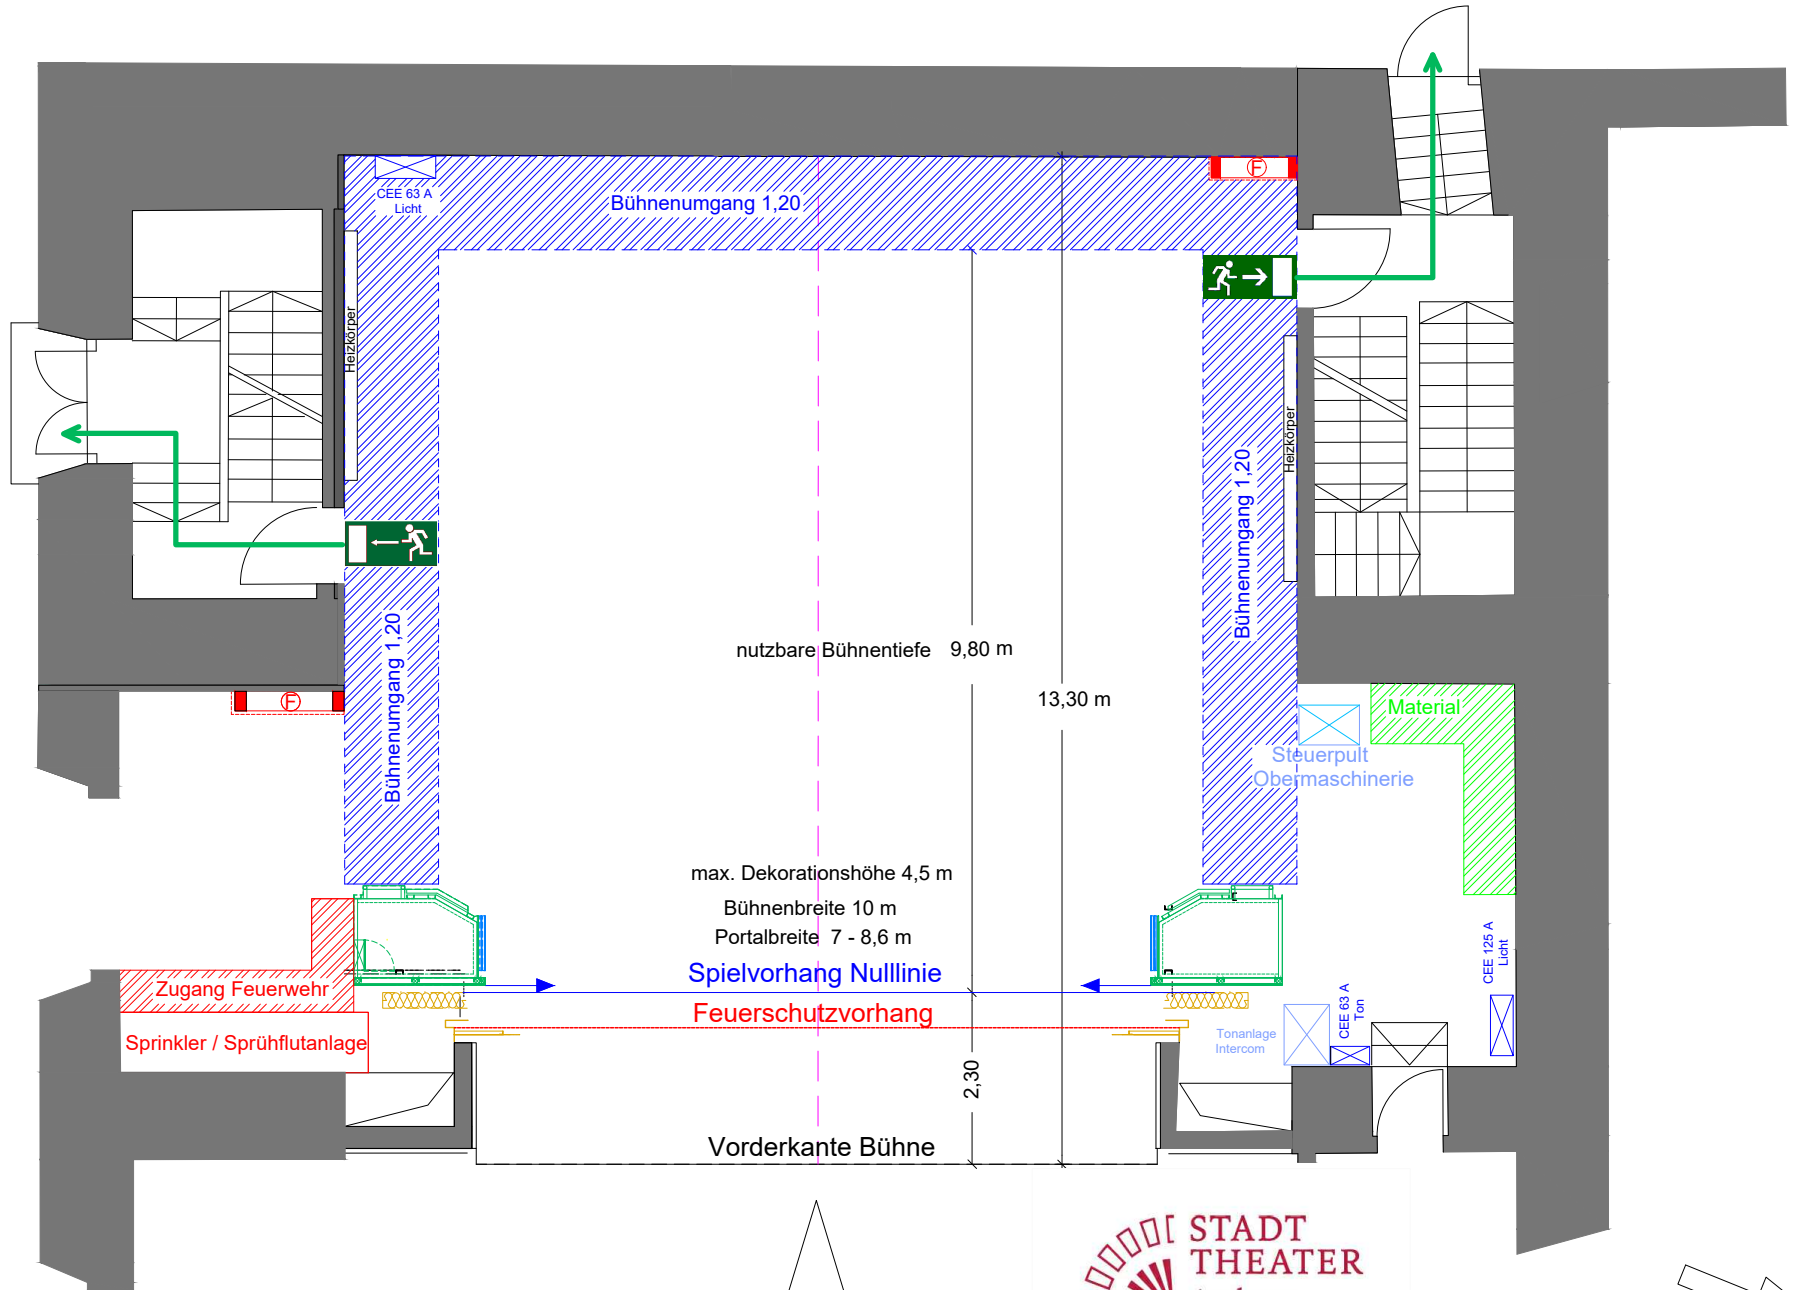

Bühneneingang

Anlieferung

nutzbare Bühnentiefe 9,80 m

13,30 m

max. Dekorationshöhe 4,5 m
Bühnenbreite 10 m
Portalbreite 7 - 8,6 m

Spielvorhang Nulllinie

Feuerschutzvorhang

Vorderkante Bühne

2,30

Zuschauer

09621-420427

Bühne
M 1:100

5 m